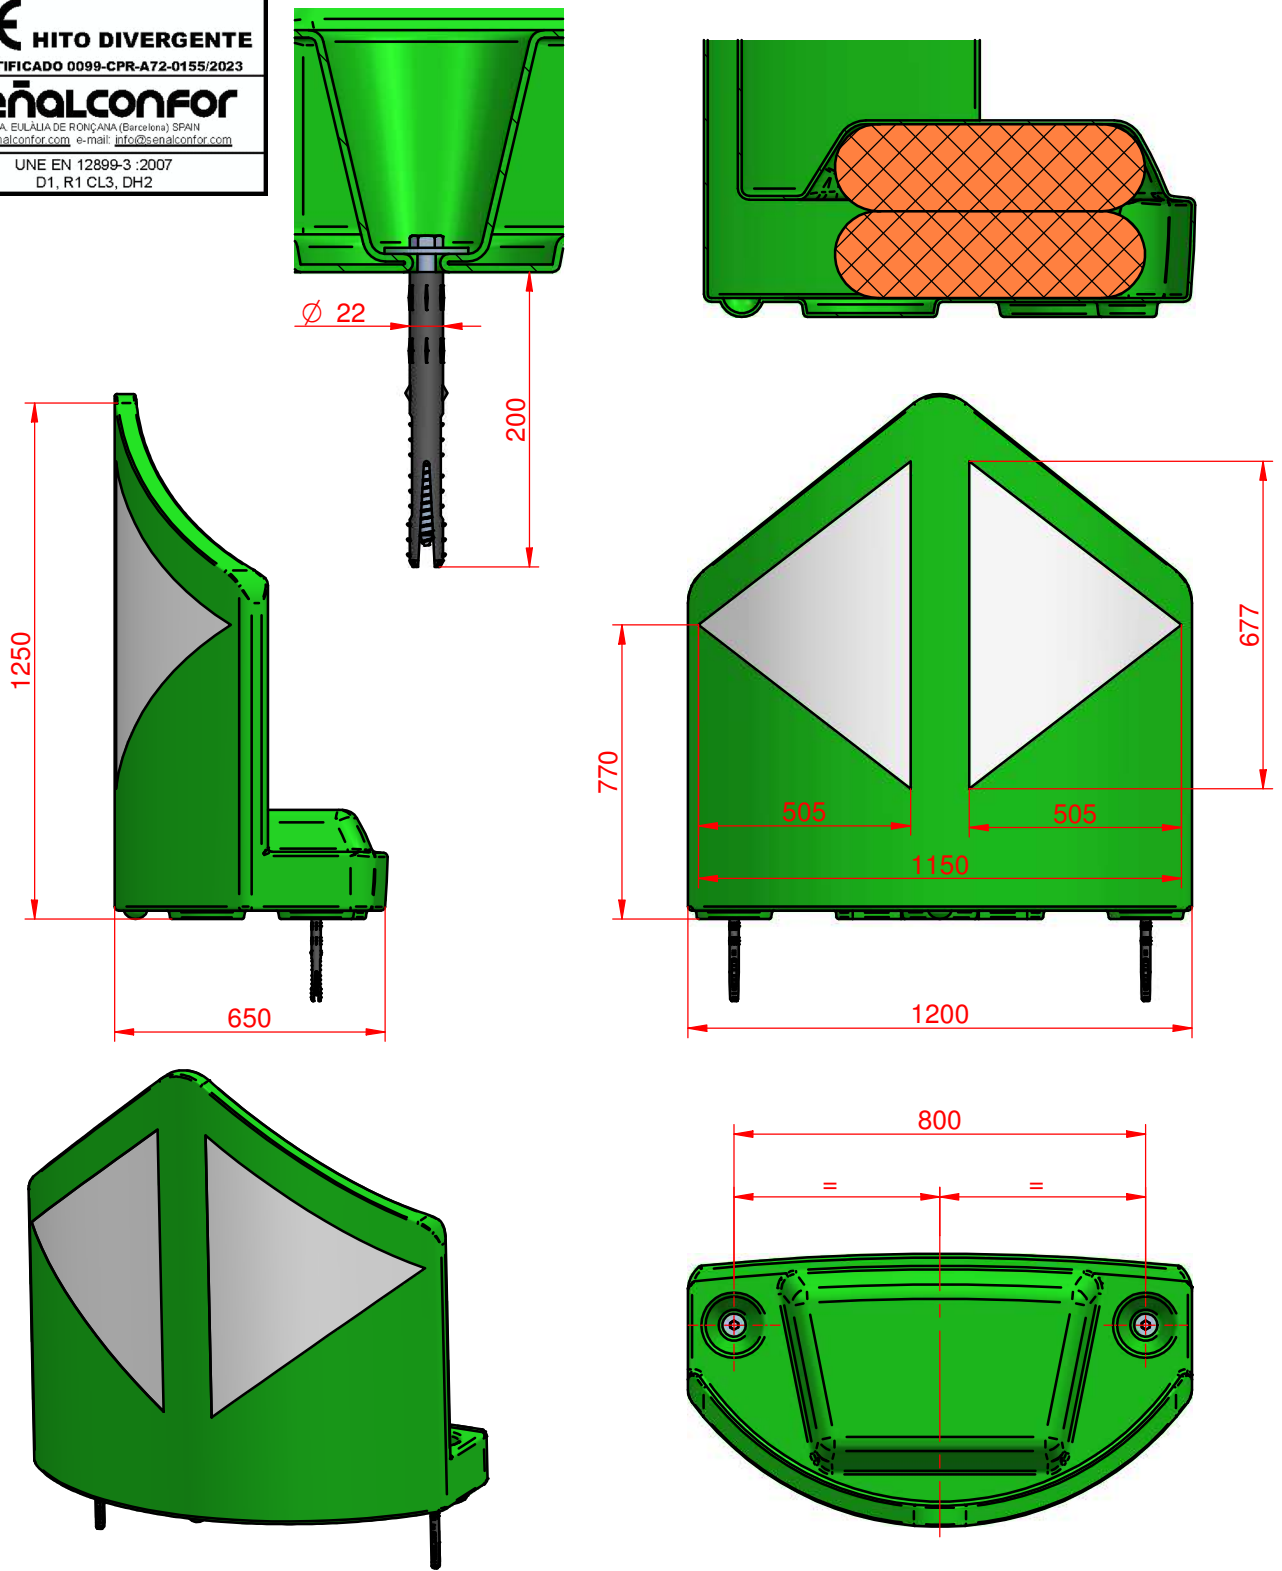

FT - TECHNICAL SHEET

MUSOIR DE 120CM LESTÉ		HIMO122
A4	Musoir de 120cm, monobloc, fabriqué par rotomoulage selon la Norme UNE-135360-2012.	06-11-23
1:18	2 options de fixation au sol, alternatives ou simultanées: 1. Par 2 ancrages de $\varnothing 22 \times 200$ mm inclus. 2. Ou lesté par 4 sacs de sable de 25kg. chacun.	SC
FT8-2	Version avec écran nu ou réfléchissant avec film de classe 1 (E.G) ou classe 2 (H.I) et flèches divergentes avec film classe 2 (H.I.) ou classe 3 (D.G) selon la Norme EN 12899-3. PRODUIT AVEC CERTIFICATION CE.	SC
MUSOIRS MONOBLOC (HIMO)		señalconfor