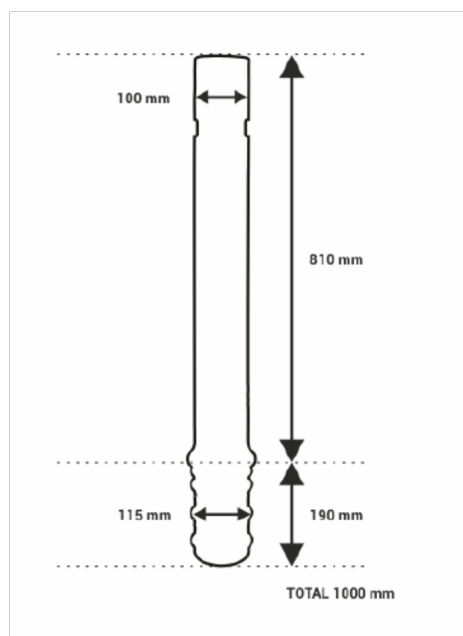

SC

señalconfor

BALIZAS Y SEÑALES

BOLARDO FLEXIBLE

Descripción del producto:

Bolardo flexible fabricado con materiales bajo estricta normativa (E.U.) libre de metales pesados, elementos nocivos y contaminantes. Le permite soportar grandes impactos, volviendo a su forma original ya que posee unas elevadas propiedades de memoria en forma y resistencia.

El bolardo resiste atropellos de vehículos, recuperando su total verticalidad y figura original.

Características funcionales:

- -Dureza ° Shore A 92.
- -Gran resistencia a la abrasión.
- -Gran valor ecológico y 100 % reciclable.
- -Respeto el medio ambiente.
- -Gran resistencia a impactos.
- -Excelente comportamiento a rayos UV.
- -Bajo cose y duradero.
- -No está pintada, no se oxida y no se abolla.
- -Sin mantenimiento.

Anclaje:

Empotrado directo al suelo.

Material Reflectante:

Equipado con una cinta de 3 cm de ancho nivel II de 3M prismática, de acuerdo con la **Norma UNE 135.363**, con los valores de retrorreflectancia y de acuerdo a la **Norma UNE 135.330** y con la Norma Europea EN 471.

Colores:

Negro, Verde y Rojo.

Resto de colores bajo pedido

SC

señalconfor

BALIZAS Y SEÑALES

SEÑAL CONFOR S.L. C/ Cuartel de Poniente, nº10 - 08150 - Parets del Vallés-Barcelona (Spain).

Telf: +34 93 562 62 69 Email: info@senalconfor.com - Web: www.senalconfor.com